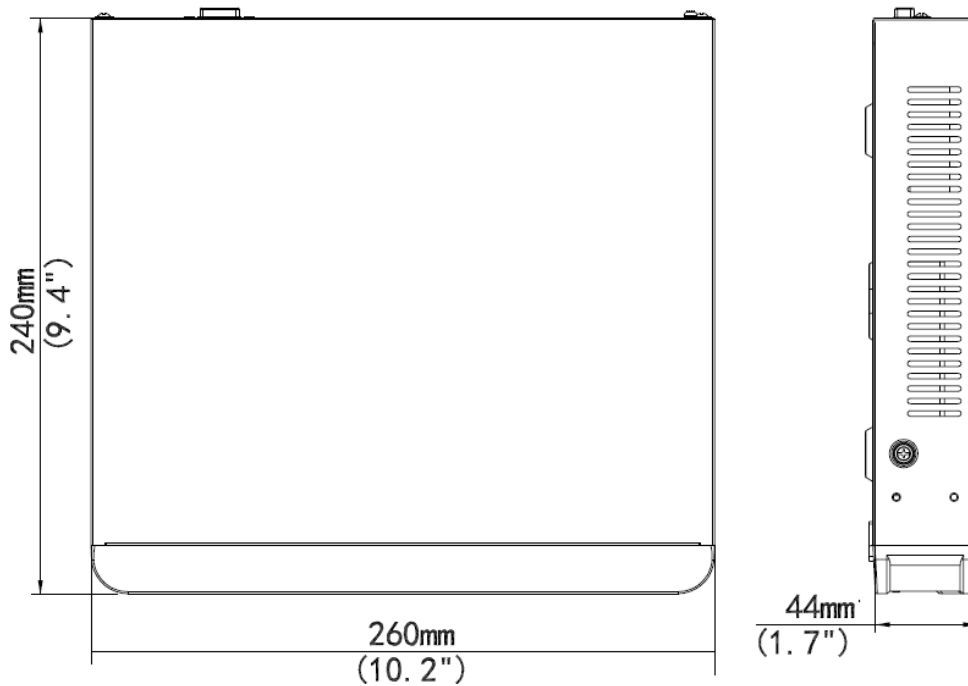

Размеры

Задняя панель

Zhejiang Uniview Technologies Co.,Ltd.

Building No.10, Wanlun Science Park, Jiangling Road 88, Binjiang District, Hangzhou, Zhejiang, Китай

Эл. почта: overseasbusiness@uniview.com, globalsupport@uniview.com

<http://www.uniview.com>

©2018 Zhejiang Uniview Technologies Co.,Ltd. Все права защищены.

Информация о технических характеристиках и наличии изделий может изменяться без предварительного уведомления.