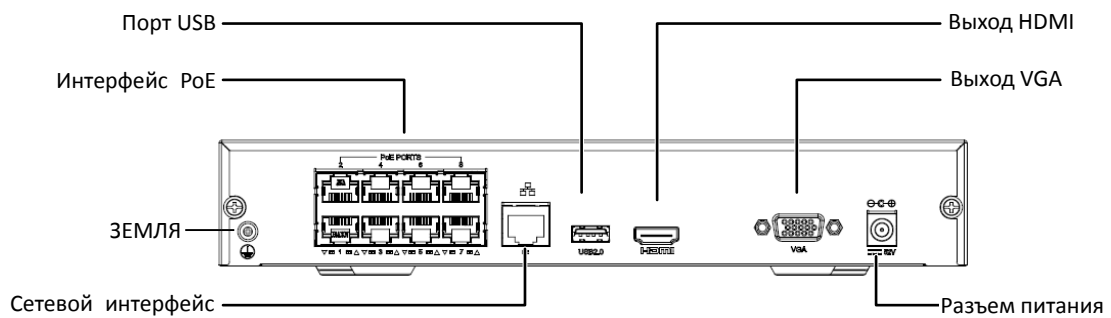

Задняя панель

Zhejiang Uniview Technologies Co.,Ltd.

Building No.10, Wanlun Science Park, Jiangling Road 88, Binjiang District, Hangzhou, Zhejiang, Китай

Эл. почта: overseasbusiness@uniview.com, globalsupport@uniview.com

<http://www.uniview.com>

©2018 Zhejiang Uniview Technologies Co.,Ltd. Все права защищены.

Информация о технических характеристиках и наличии изделий может изменяться без предварительного уведомления.